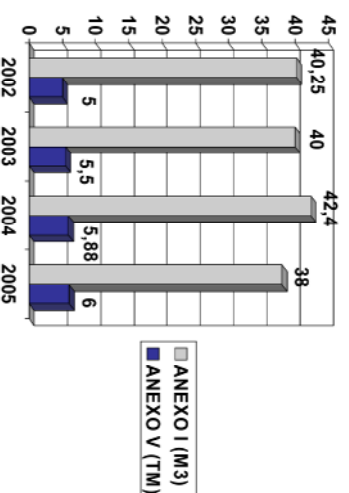

Praia da Madorná

XUNTA DE GALICIA
CONSELLERÍA DE POLÍTICA TERRITORIAL, OBRAS PÚBLICAS E TRANSPORTES
-ÁREA DE EXPLOTACIÓN E PLANIFICACIÓN-
Área Central SA. de Praza Europa, 1507 SANTIAGO. Tfn. 981 544 802

Portos de Galicia

TÍTULO DO PLANO:
PORTO DE PANKÓN (NIGRÁN - PONTEVEDRA)
LOCALIZACIÓN DOS PUNTOS DE RECEPCIÓN DOS RESIDUOS MARPOL

ZONA:
SUR
ESCALA:
Formato A3 1:1,000
Formato A3 1:2,000
DATA:
001
Nº PLANO:
001
FOLIA 1 DE 1