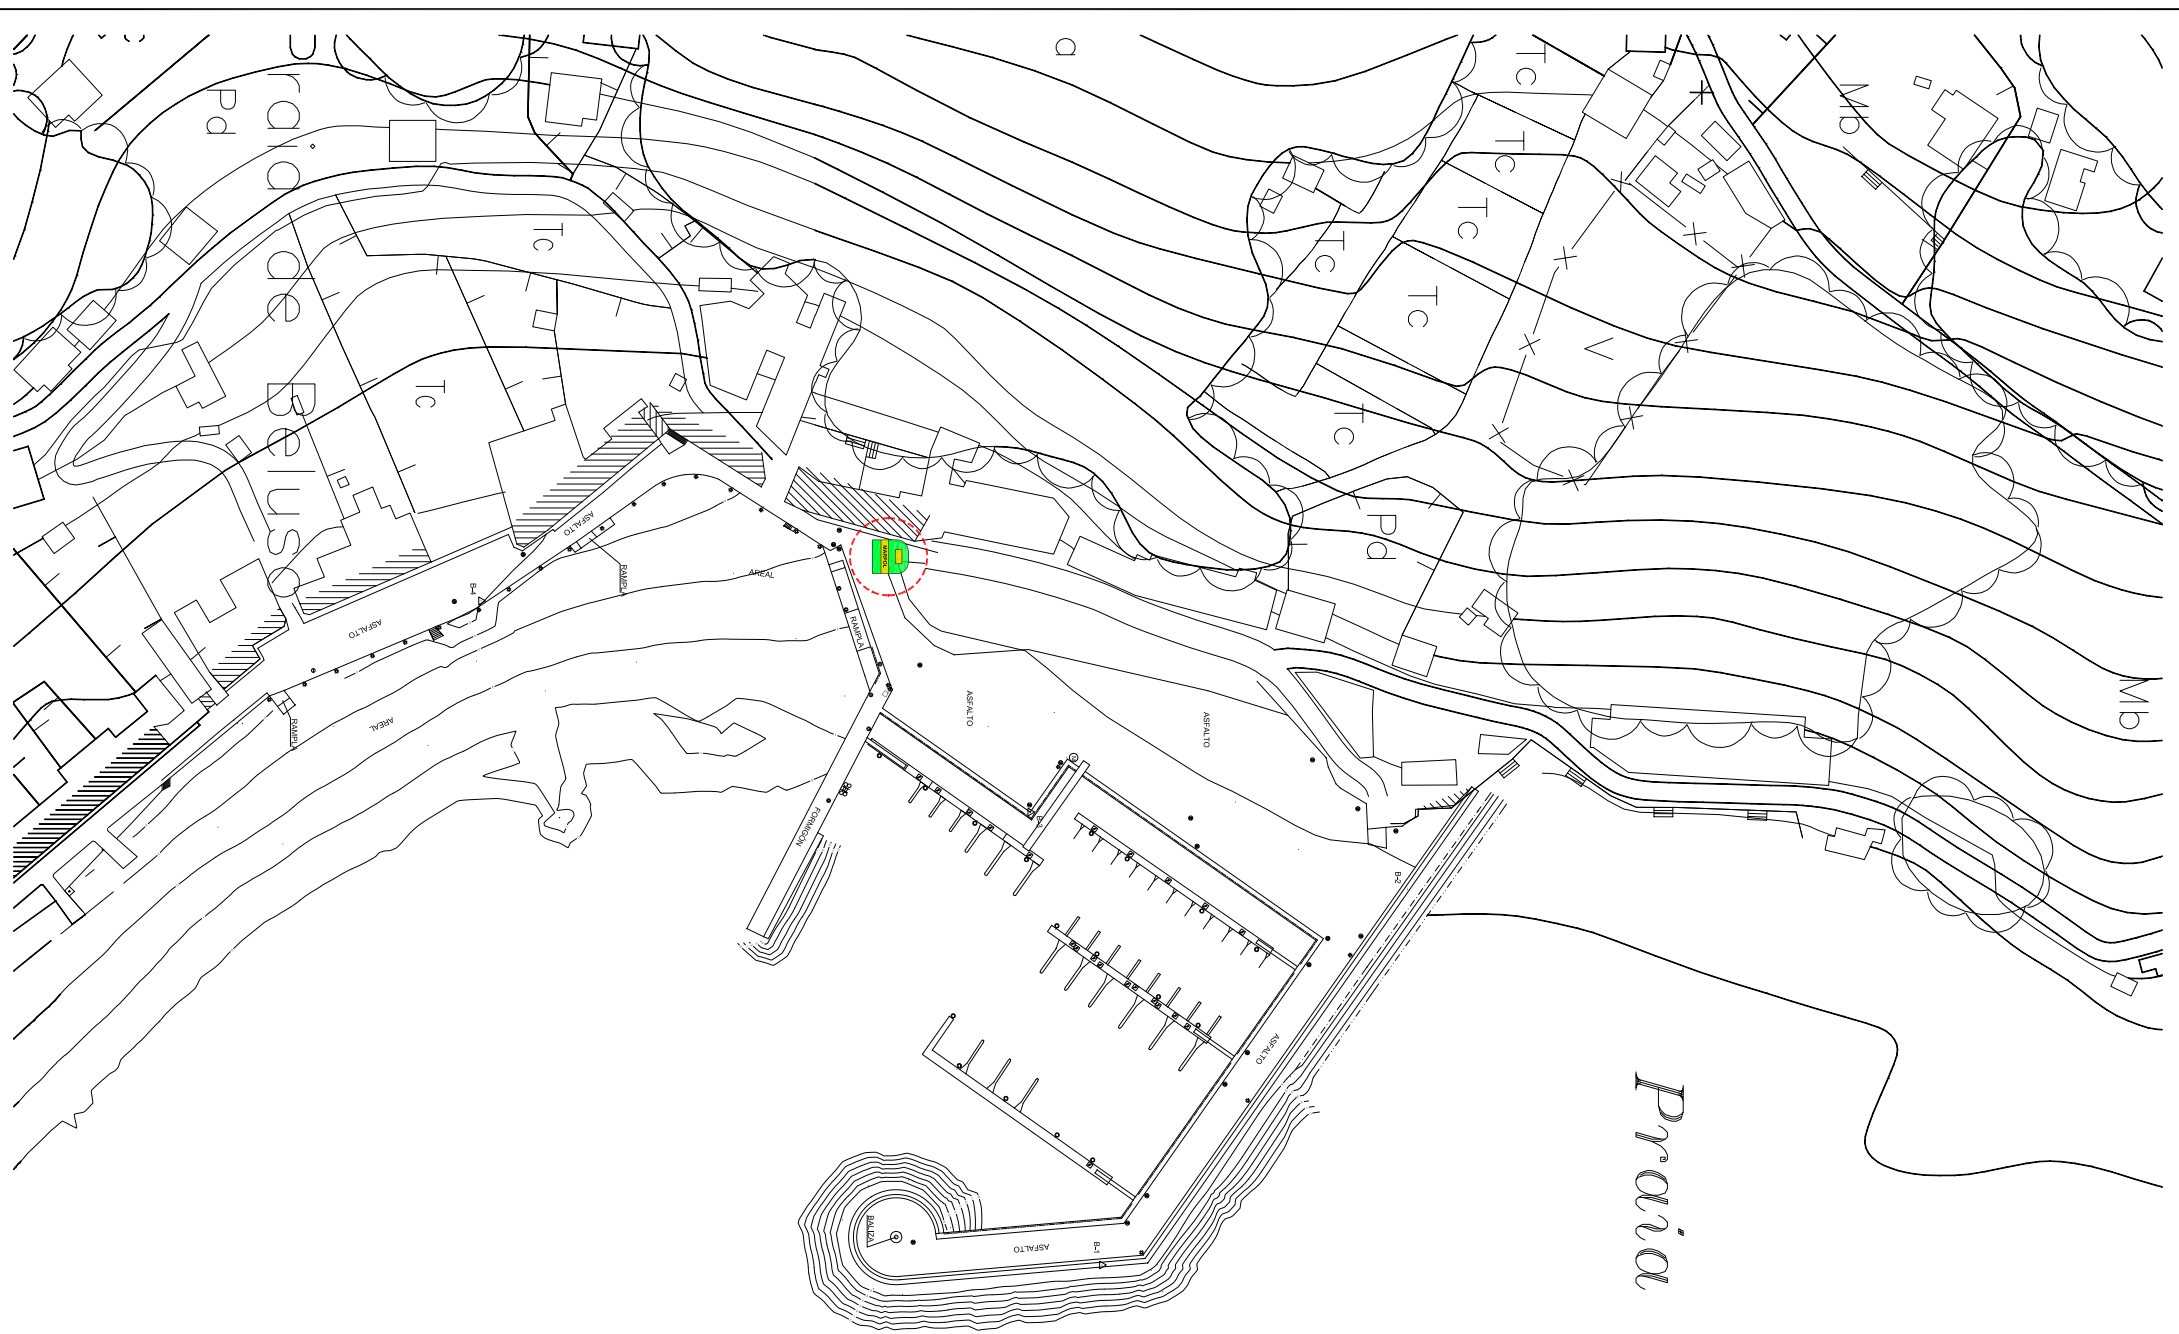

Praia de Rubio

XUNTA DE GALICIA
 CONSELLERÍA DE POLÍTICA TERRITORIAL, OBRAS PÚBLICAS E TRANSPORTES
ÁREA DE EXPLOTACIÓN E PLANIFICACIÓN
 Área Central SA, de Praza Europa, 1507 SANTIAGO, Tfn. 981 544 802

RESUMO
LOCALIZACIÓN DOS PUNTOS DE RECEPCIÓN DOS RESIDUOS MARPOL

TÍTULO DO PLANO:
PORTO DE BELUSO (BUEN - PONTEVEDRA)
PLANTA DE LOCALIZACIÓN

ZONA: SUR
 ESCALA: Formato A3 1/20.000
 DATA: 001
 Nº PLANO: 001
 PLANO: 001
 ESCALA: 1 de 1